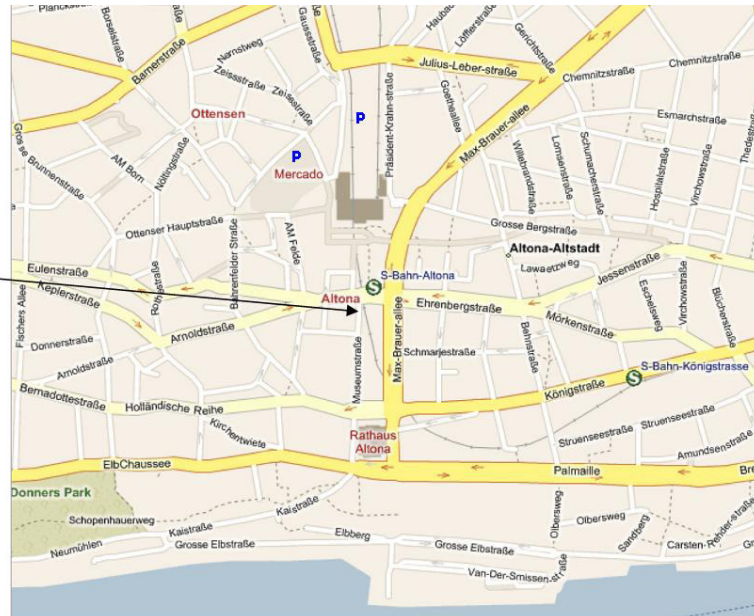

Bei Anreise mit öffentlichen Verkehrsmitteln (S-Bahn/ Bus/ Fernbahn): **Bahnhof Altona**, von dort sind es 5 Min. Fußweg ins Lotsenhaus (Ausgang Museumstraße)

Hamburg Leuchfeuer Lotsenhaus, Museumstraße 31, 22765 Hamburg

Bei Anreise mit dem Auto finden Sie kostenpflichtige Parkplätze u.a. im Parkhaus Bahnhof Altona.

Hotels in unserer Nähe:

Hotel Hamburg-Altona
Hahnenkamp 6
22765 Hamburg
040-3990 8954
www.hotel-hamburg-altona.de